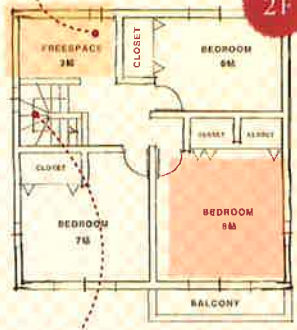

アイアンキリで
カフェのような階段

ご成約
特典