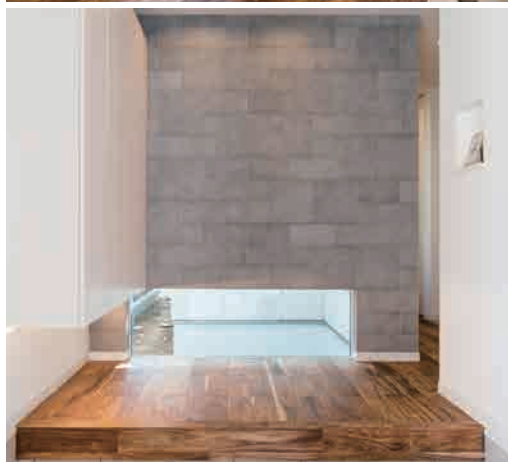

Natural & Modern

天然木の床材やエレガントな壁材にこだわった
上質の暮らしを愉しむゆとりの住まい。