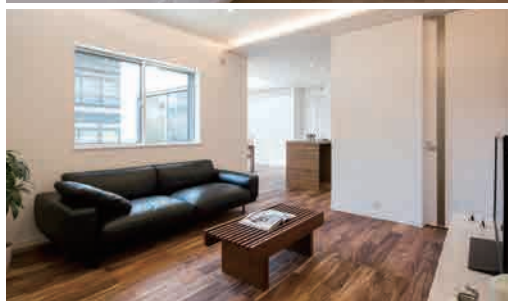

Natural & Modern

天然木の床材やエレガントな壁材にこだわった
上質の暮らしを愉しむゆとりの住まい。